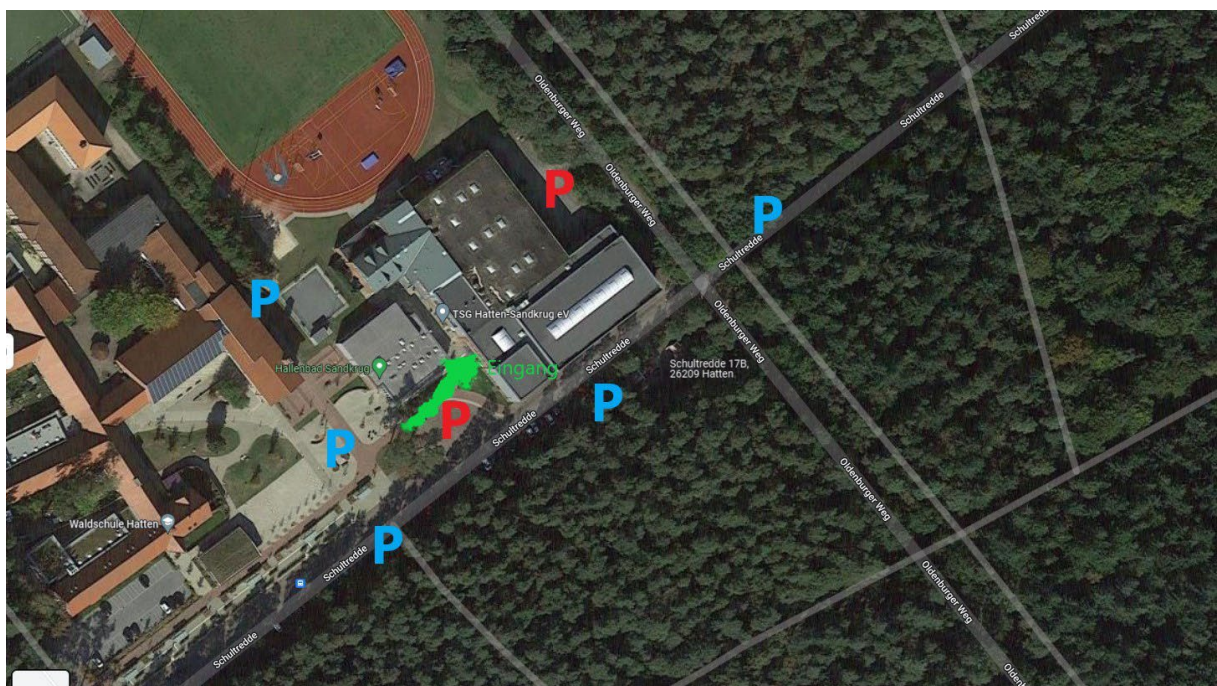

LEM U15: Anfahrtshinweise

Von der Autobahn kommend an der Schultredde vorbei, direkt hinter dem Bahnübergang links in die Bahnhofstraße einbiegen. Nach EDEKA links in den Sommerweg fahren und abschließend der links abknickenden Vorfahrt über die Bahnschienen folgen in die Schultredde.

Bei der Halle bitte die auf der Karte rot gekennzeichneten Flächen für den ÖPNV und die Sanitäter freihalten. Parken ist bei den blauen "P" möglich. Der Halleneingang befindet sich beim grünen Pfeil.

Kartenmaterial: Google