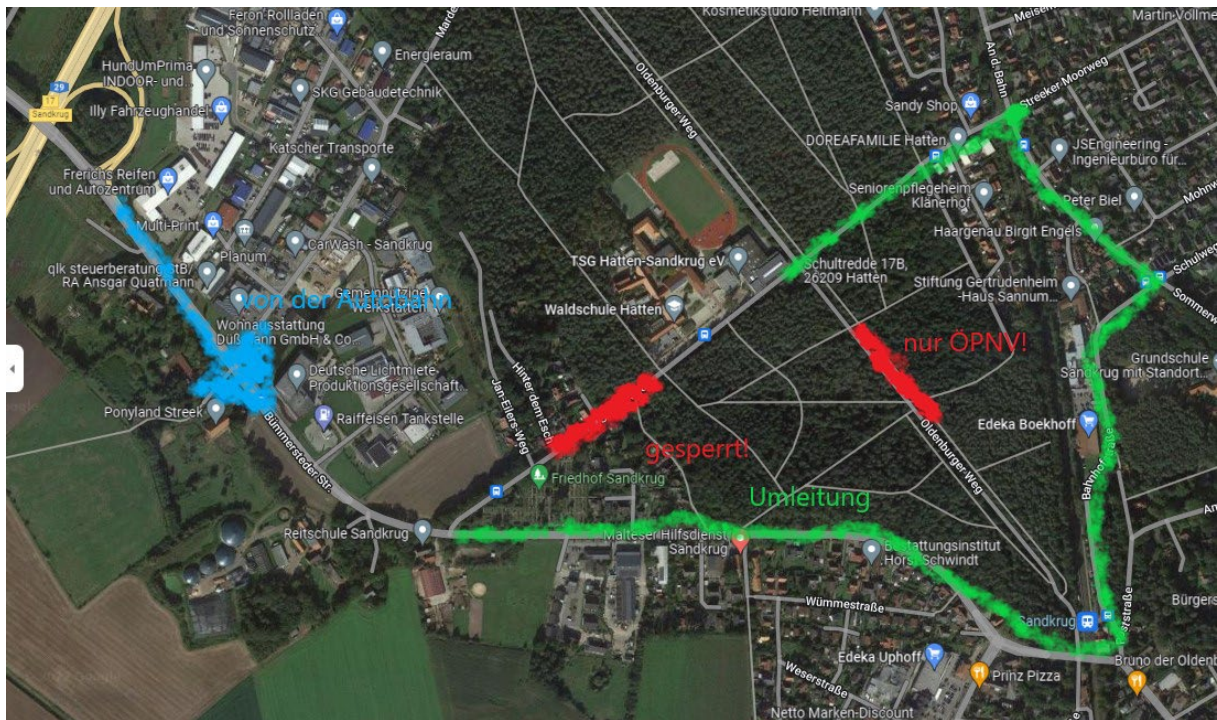

LEM U15: Anfahrtshinweise

Von der Autobahn kommend an der Schultredde vorbei, direkt hinter dem Bahnübergang links in die Bahnhofstraße einbiegen. Nach EDEKA links in den Sommerweg fahren und abschließend der links abknickenden Vorfahrt über die Bahnschienen folgen in die Schultredde.

Bei der Halle bitte die auf der Karte rot gekennzeichneten Flächen für den ÖPNV und die Sanitäter freihalten. Parken ist bei den blauen "P" möglich. Der Halleneingang befindet sich beim grünen Pfeil.

Kartenmaterial: Google