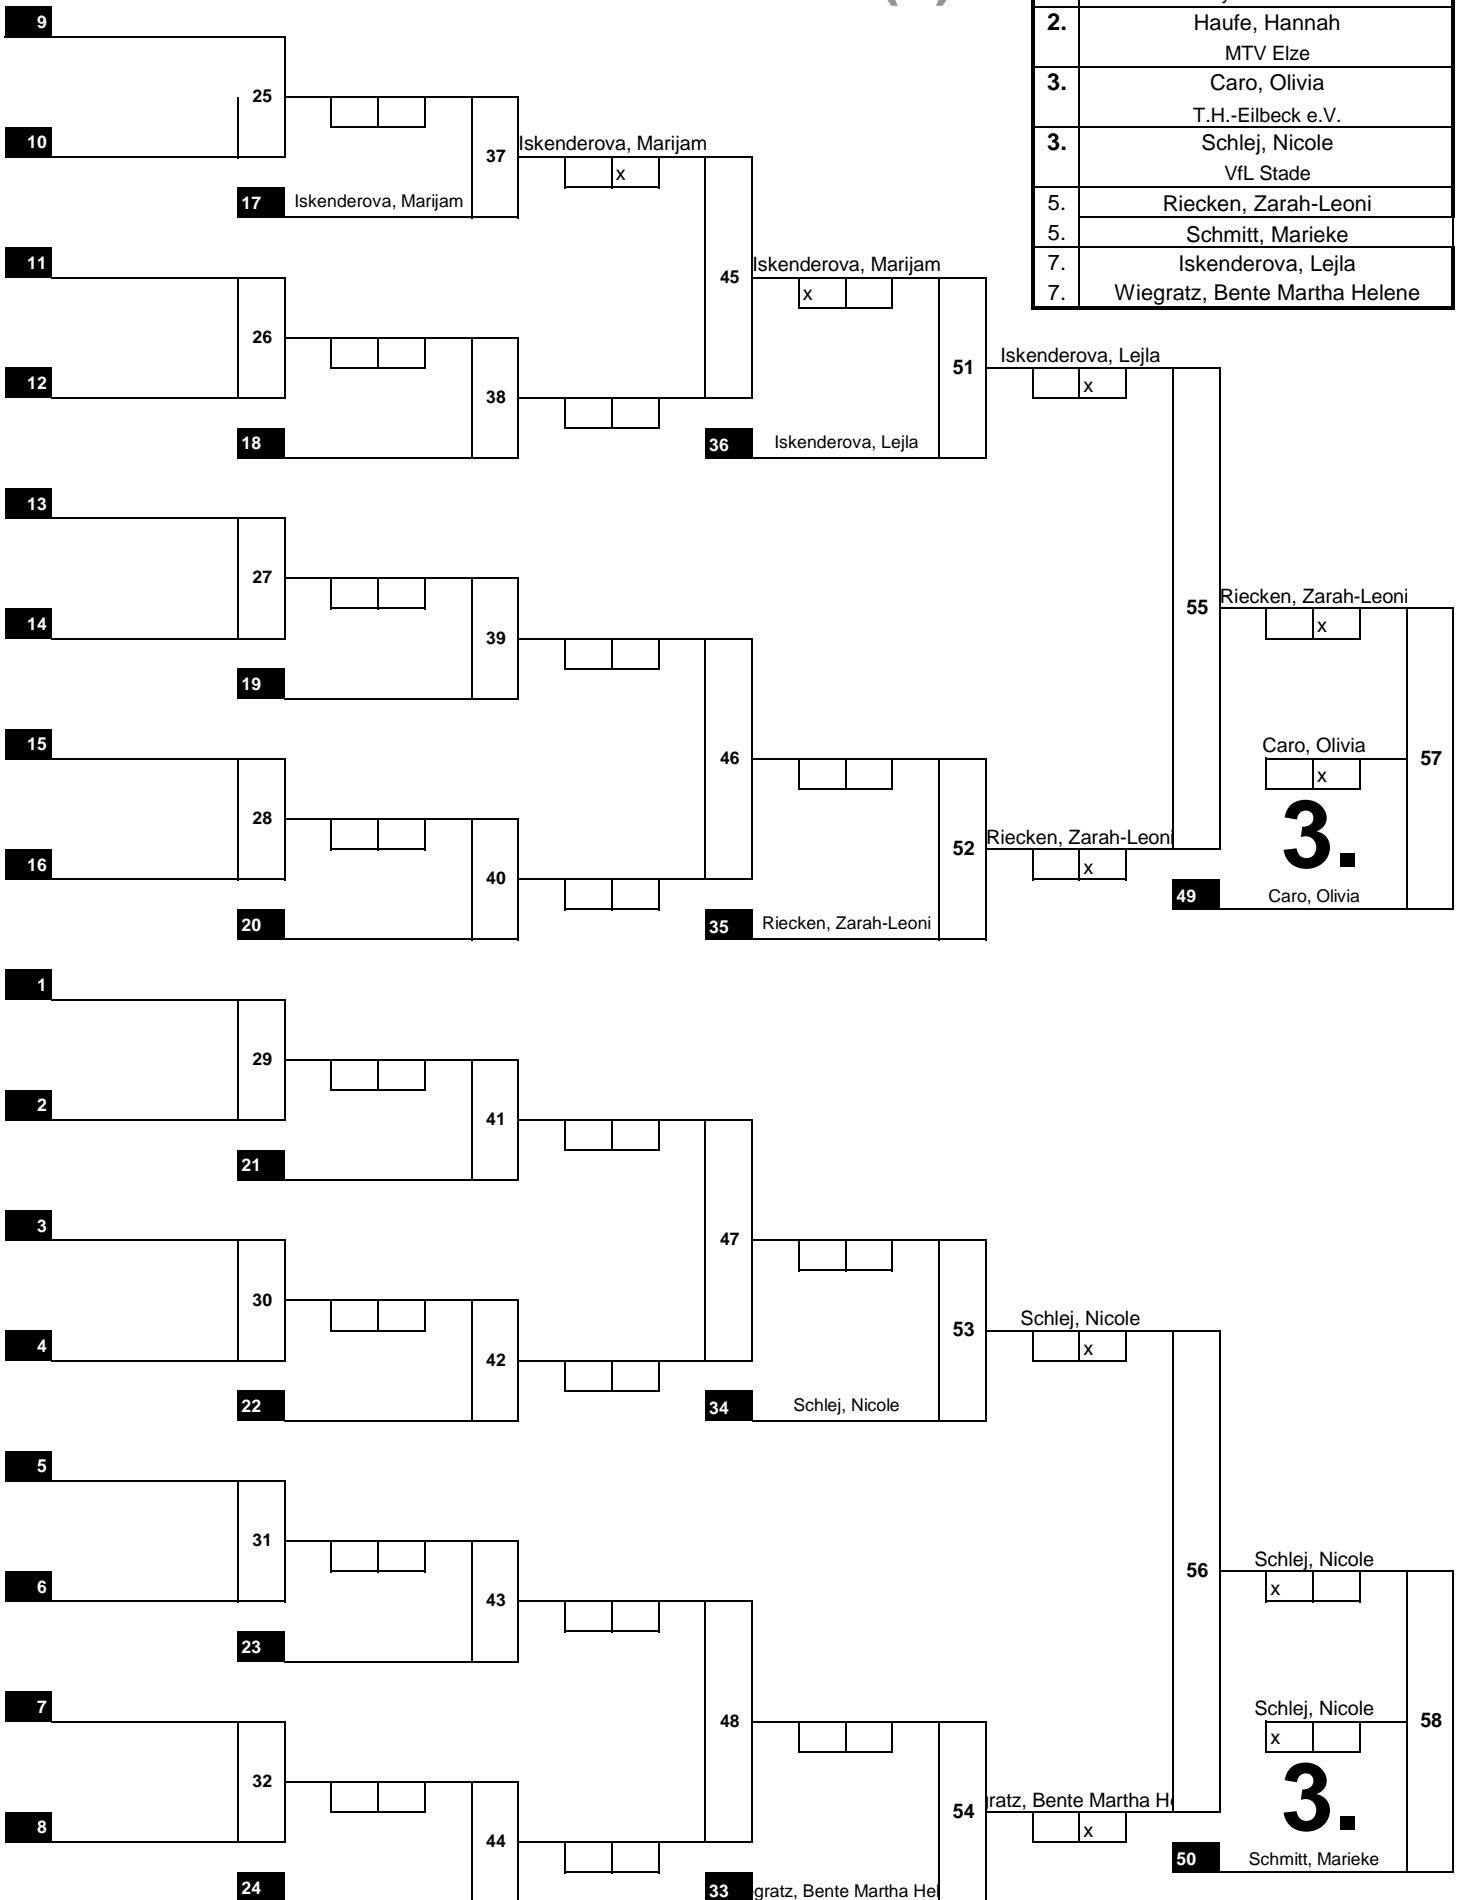

Trostrunde

U21w -63kg

Norddeutsche Einzelmeisterschaft
Lutten, 24.09.2022

(4)

1.	Rafalski, Chantal TV Oyten e.V. -Judo-
2.	Haufe, Hannah MTV Elze
3.	Caro, Olivia T.H.-Eilbeck e.V.
3.	Schlej, Nicole VfL Stade
5.	Riecken, Zarah-Leoni
5.	Schmitt, Marieke
7.	Iskenderova, Lejla
7.	Wiegatz, Bente Martha Helene