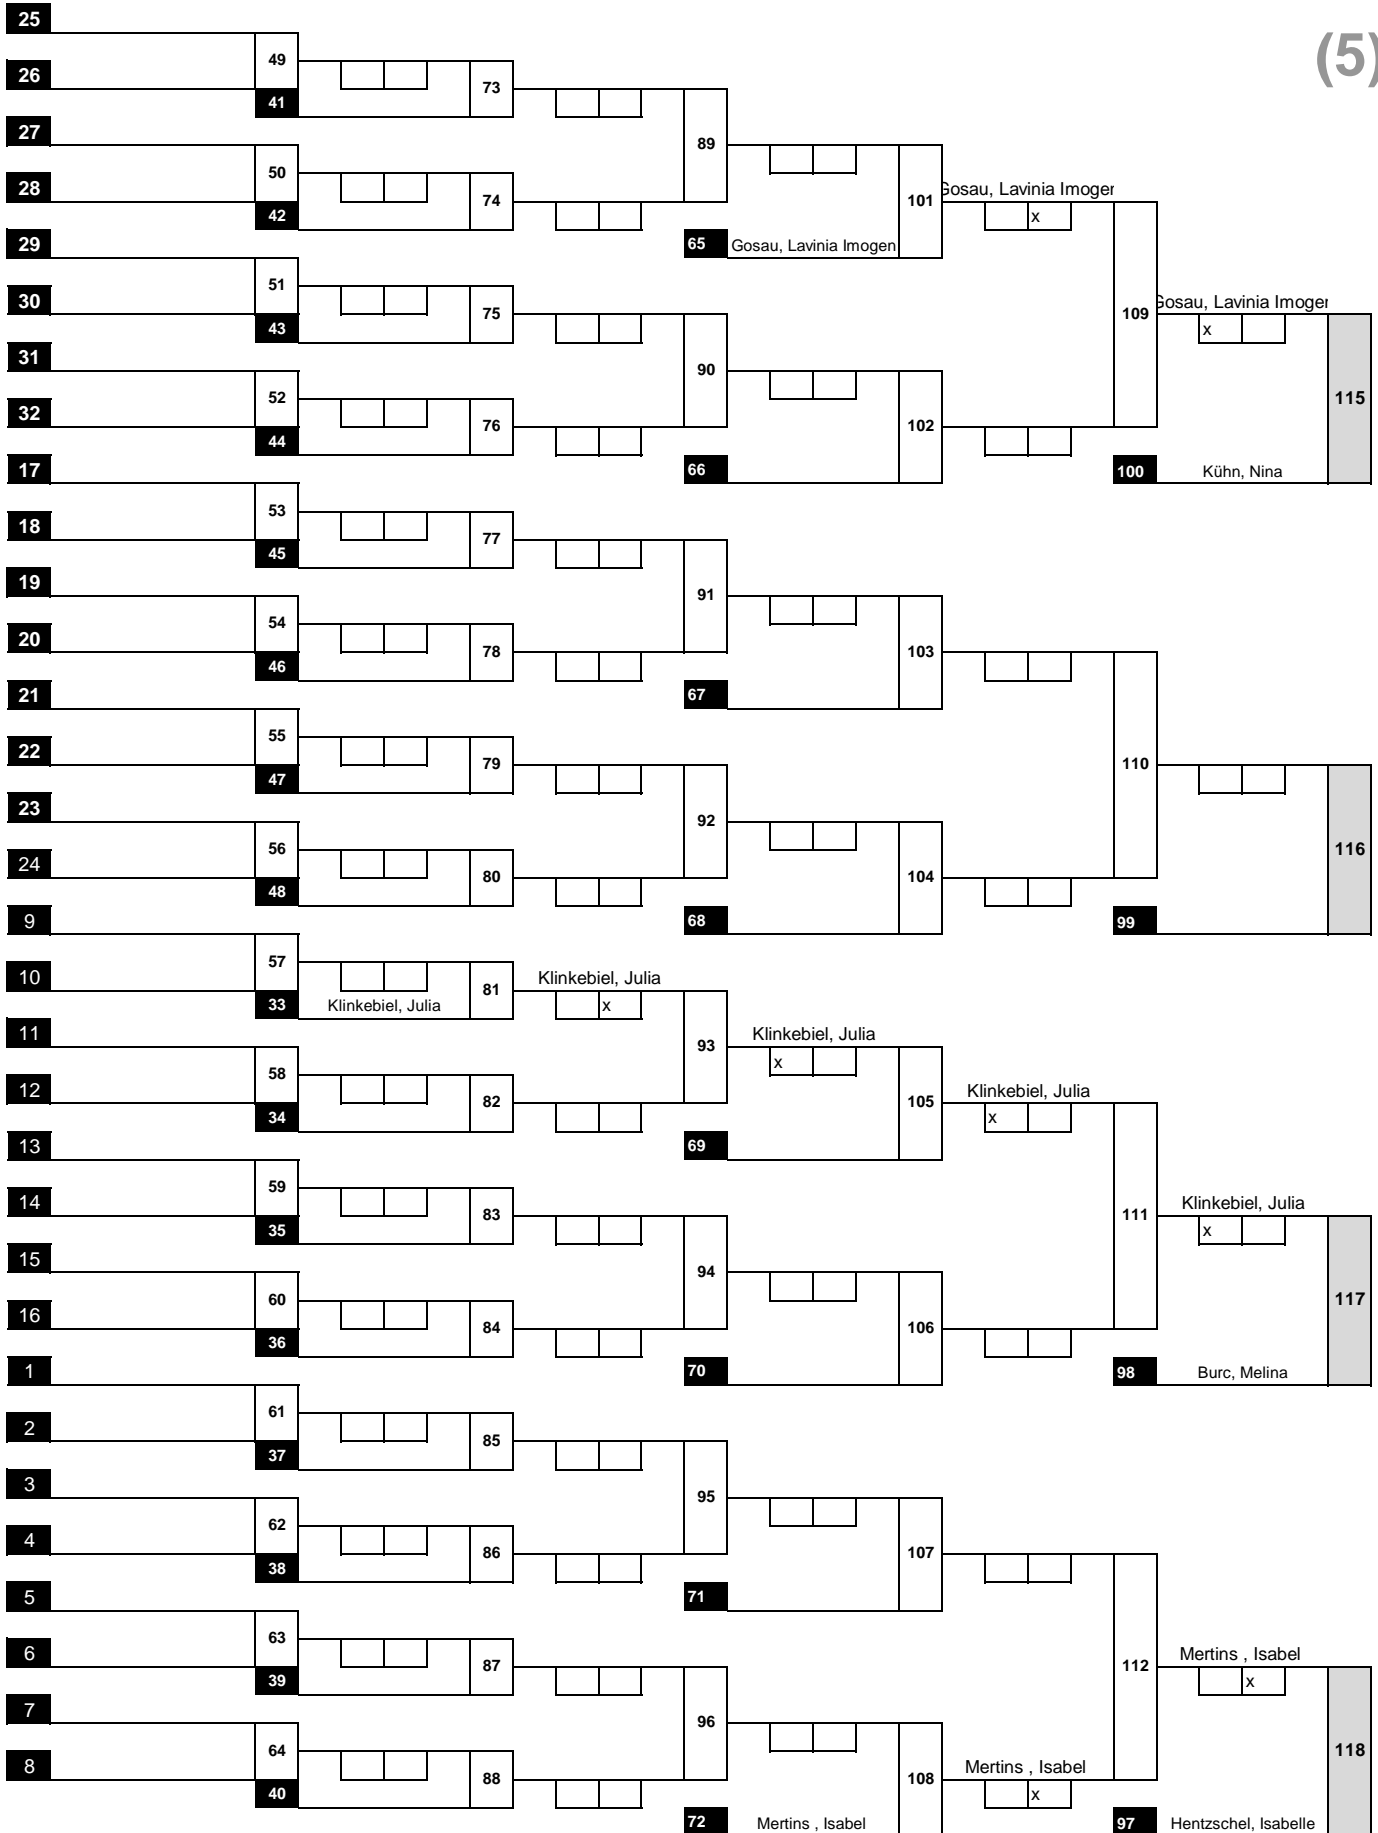

# Trostrunde

U18w -57kg

Norddeutsche Einzelmeisterschaft

Lutten, 05.02.2023

(5)