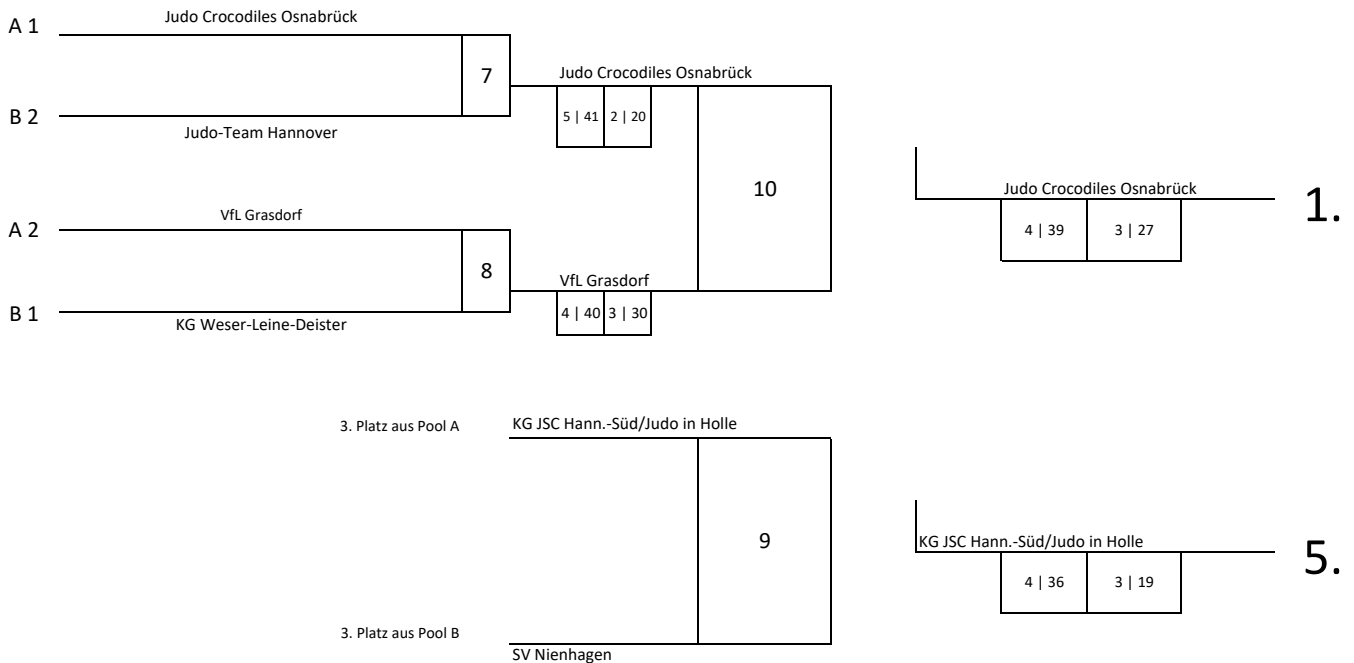

Vorpool A

Nr.	Mannschaft	1	3	5	Sieg-punkte	Punkte	Unter-bew.	Platz
1	VfL Grasdorf	4 40		3 30	1	7	70	2
2	KG JSC Hann.-Süd/Judo in Holle	3 18	1 10		0	4	28	3
3	Judo Crocodiles Osnabrück		6 59	4 38	2	10	97	1

Vorpool B

Nr.	Mannschaft	2	4	6	Sieg-punkte	Punkte	Unter-bew.	Platz
1	Judo-Team Hannover	5 39		3 22	1	8	61	2
2	SV Nienhagen	2 13	1 10		0	3	23	3
3	KG Weser-Leine-Deister		6 60	4 31	2	10	91	1

Ergebnis

1.	Judo Crocodiles Osnabrück
2.	VfL Grasdorf
3.	Judo-Team Hannover
3.	KG Weser-Leine-Deister
5.	KG JSC Hann.-Süd/Judo in Holle
6.	SV Nienhagen