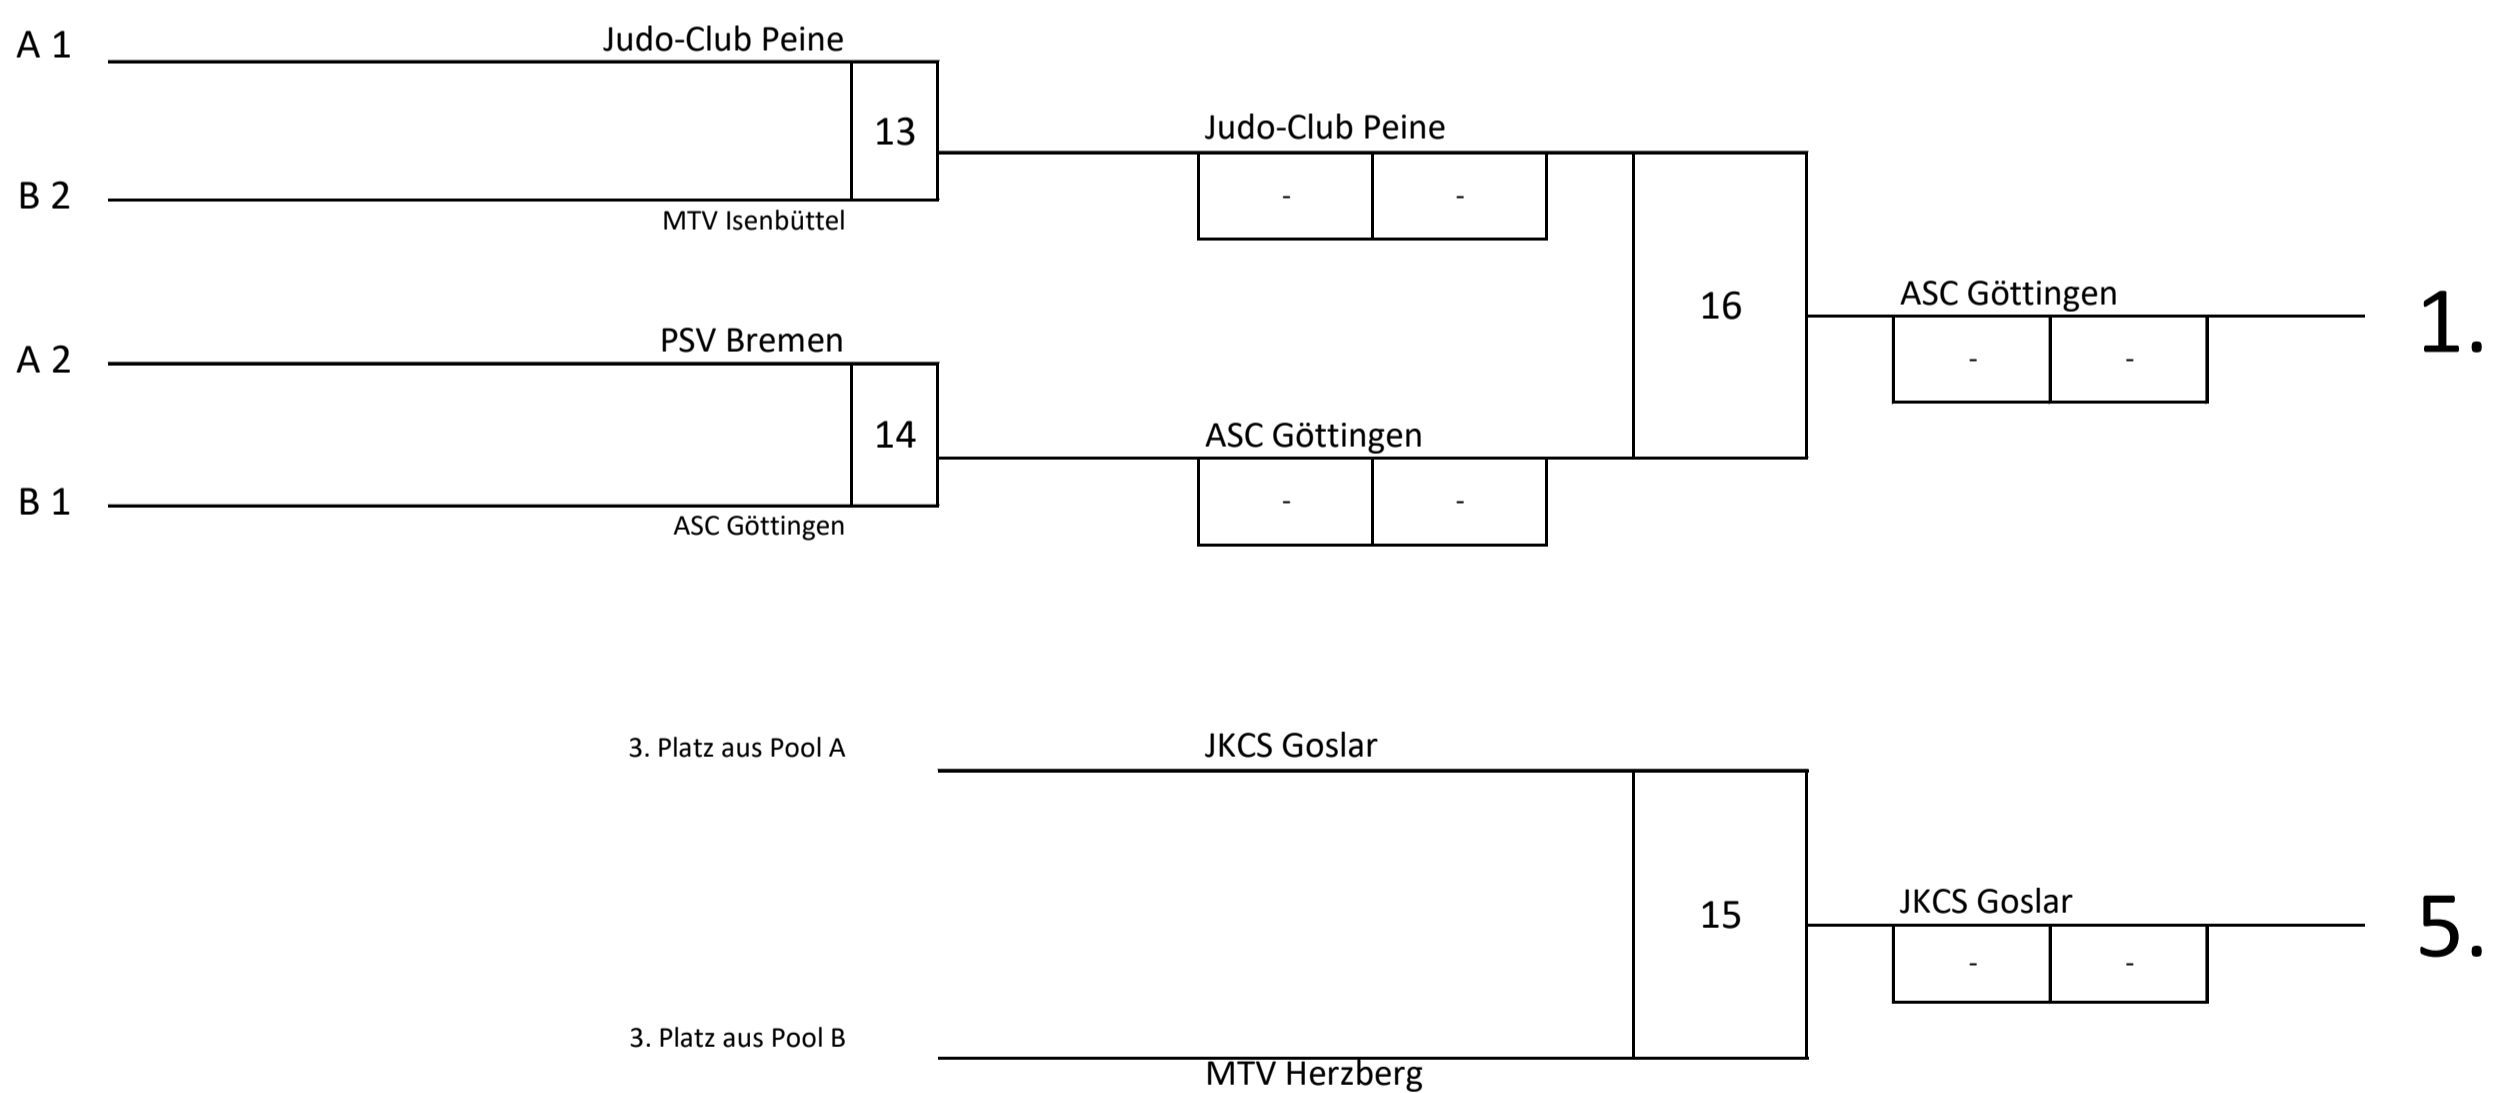

Vorpool A

Nr.	Mannschaft	1	3	5	7	9	11	Punkte	Unterbew.	Platz
1	Judo-Club Peine	2		2		2		6	-	1
2	JKCS Goslar	0			0		2	2	-	3
3	PSV Bremen		2		2	0		4	-	2
4	Braunschweiger JC		0	0			0	0	-	4

Vorpool B

Nr.	Mannschaft	2	4	6	8	10	12	Punkte	Unterbew.	Platz
1	VfL Wolfsburg	0		0		1		1	-	4
2	ASC Göttingen	2			2		2	6	-	1
3	MTV Herzberg		1		0	1		2	-	3
4	MTV Isenbüttel		1	2			0	3	-	2