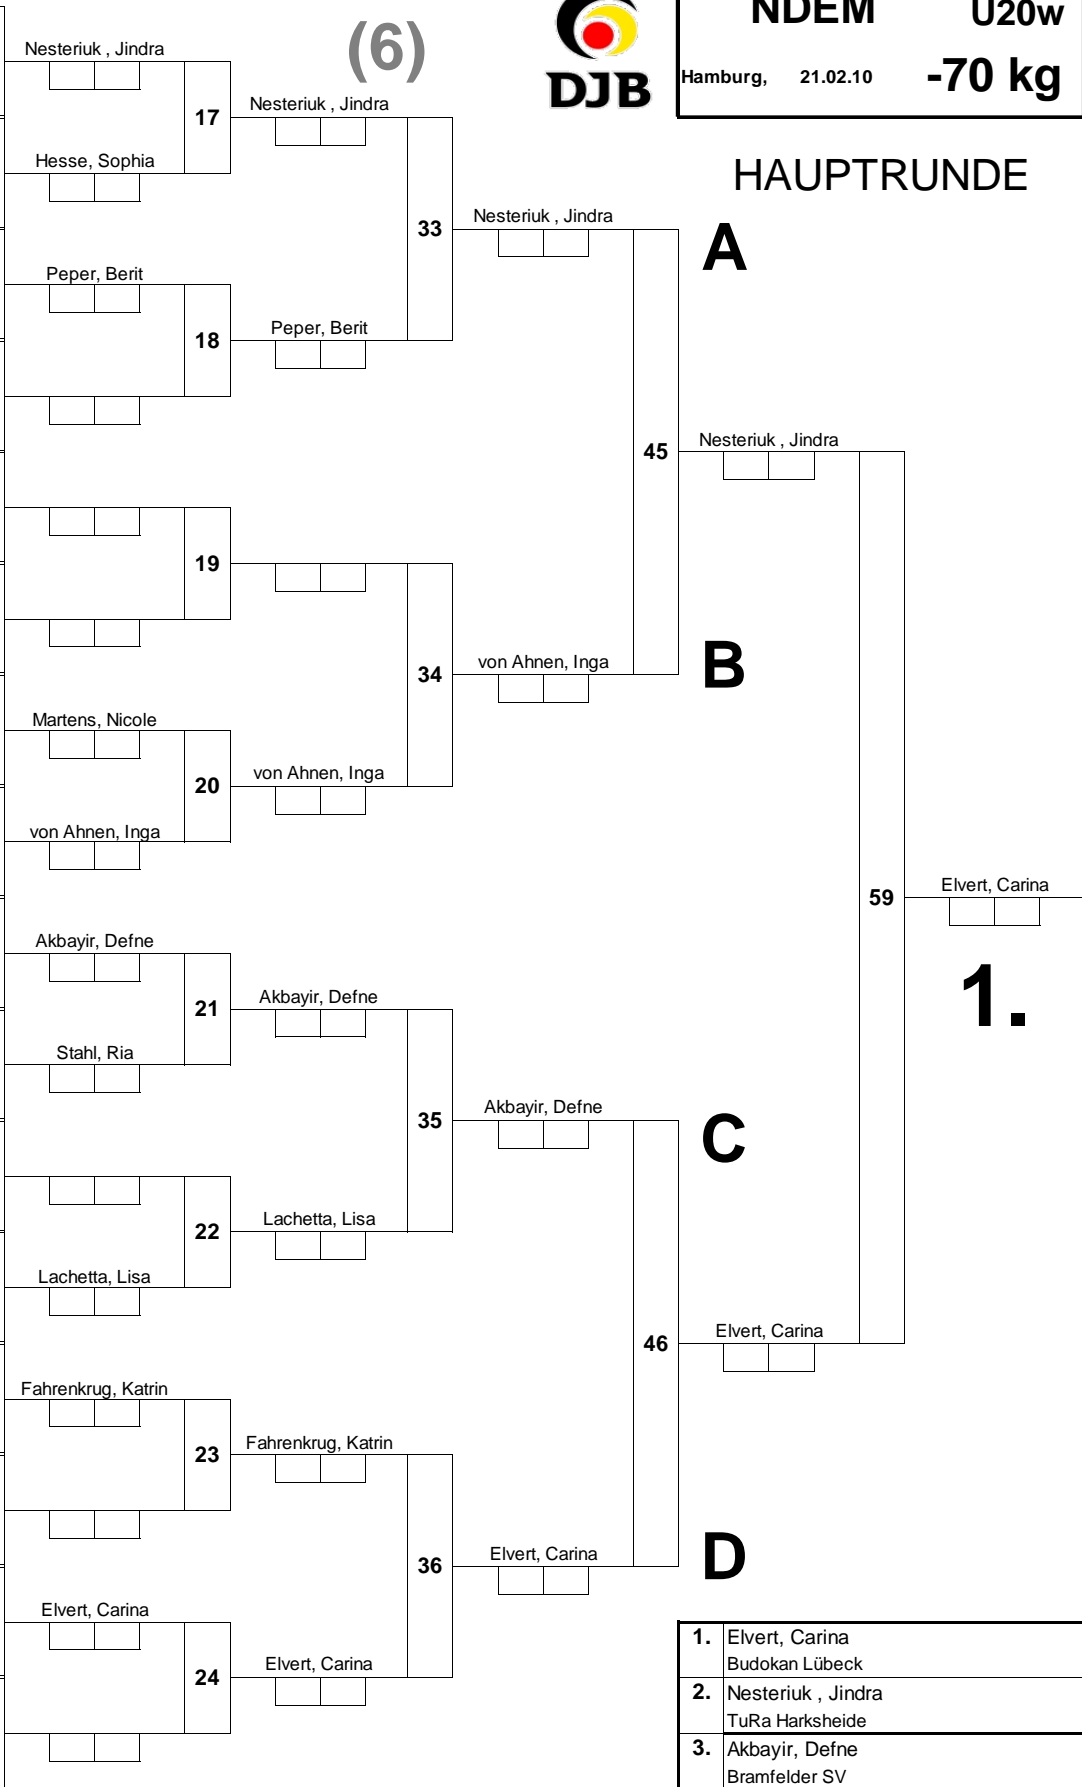

1	Nesteriuk , Jindra TuRa Harksheide	1
17		
9	Hesse, Sophia MTV Geismar	2
25		
5	Peper, Berit TSV Tarp	3
21		
13		
29		
3		
19		
11		
27		
7	Martens, Nicole BlauWeiß96	7
23		
15	von Ahnen, Inga VfL Stade	8
31		
2	Akbayir, Defne Bramfelder SV	9
18		
10	Stahl, Ria PSV Eutin	10
26		
6		
22		
14	Lachetta, Lisa SFV Europa	12
30		
4	Fahrenkrug, Katrin TuS Jork	13
20		
12		
28		
8	Elvert, Carina Budokan Lübeck	15
24		
16		
32		

NDEM	U20w
Hamburg, 21.02.10	-70 kg

1.	Elvert, Carina Budokan Lübeck
2.	Nesteriuk , Jindra TuRa Harksheide
3.	Akbayir, Defne Bramfelder SV
3.	Lachetta, Lisa SFV Europa
5.	Hesse, Sophia
7.	von Ahnen, Inga
7.	Martens, Nicole
7.	Fahrenkrug, Katrin