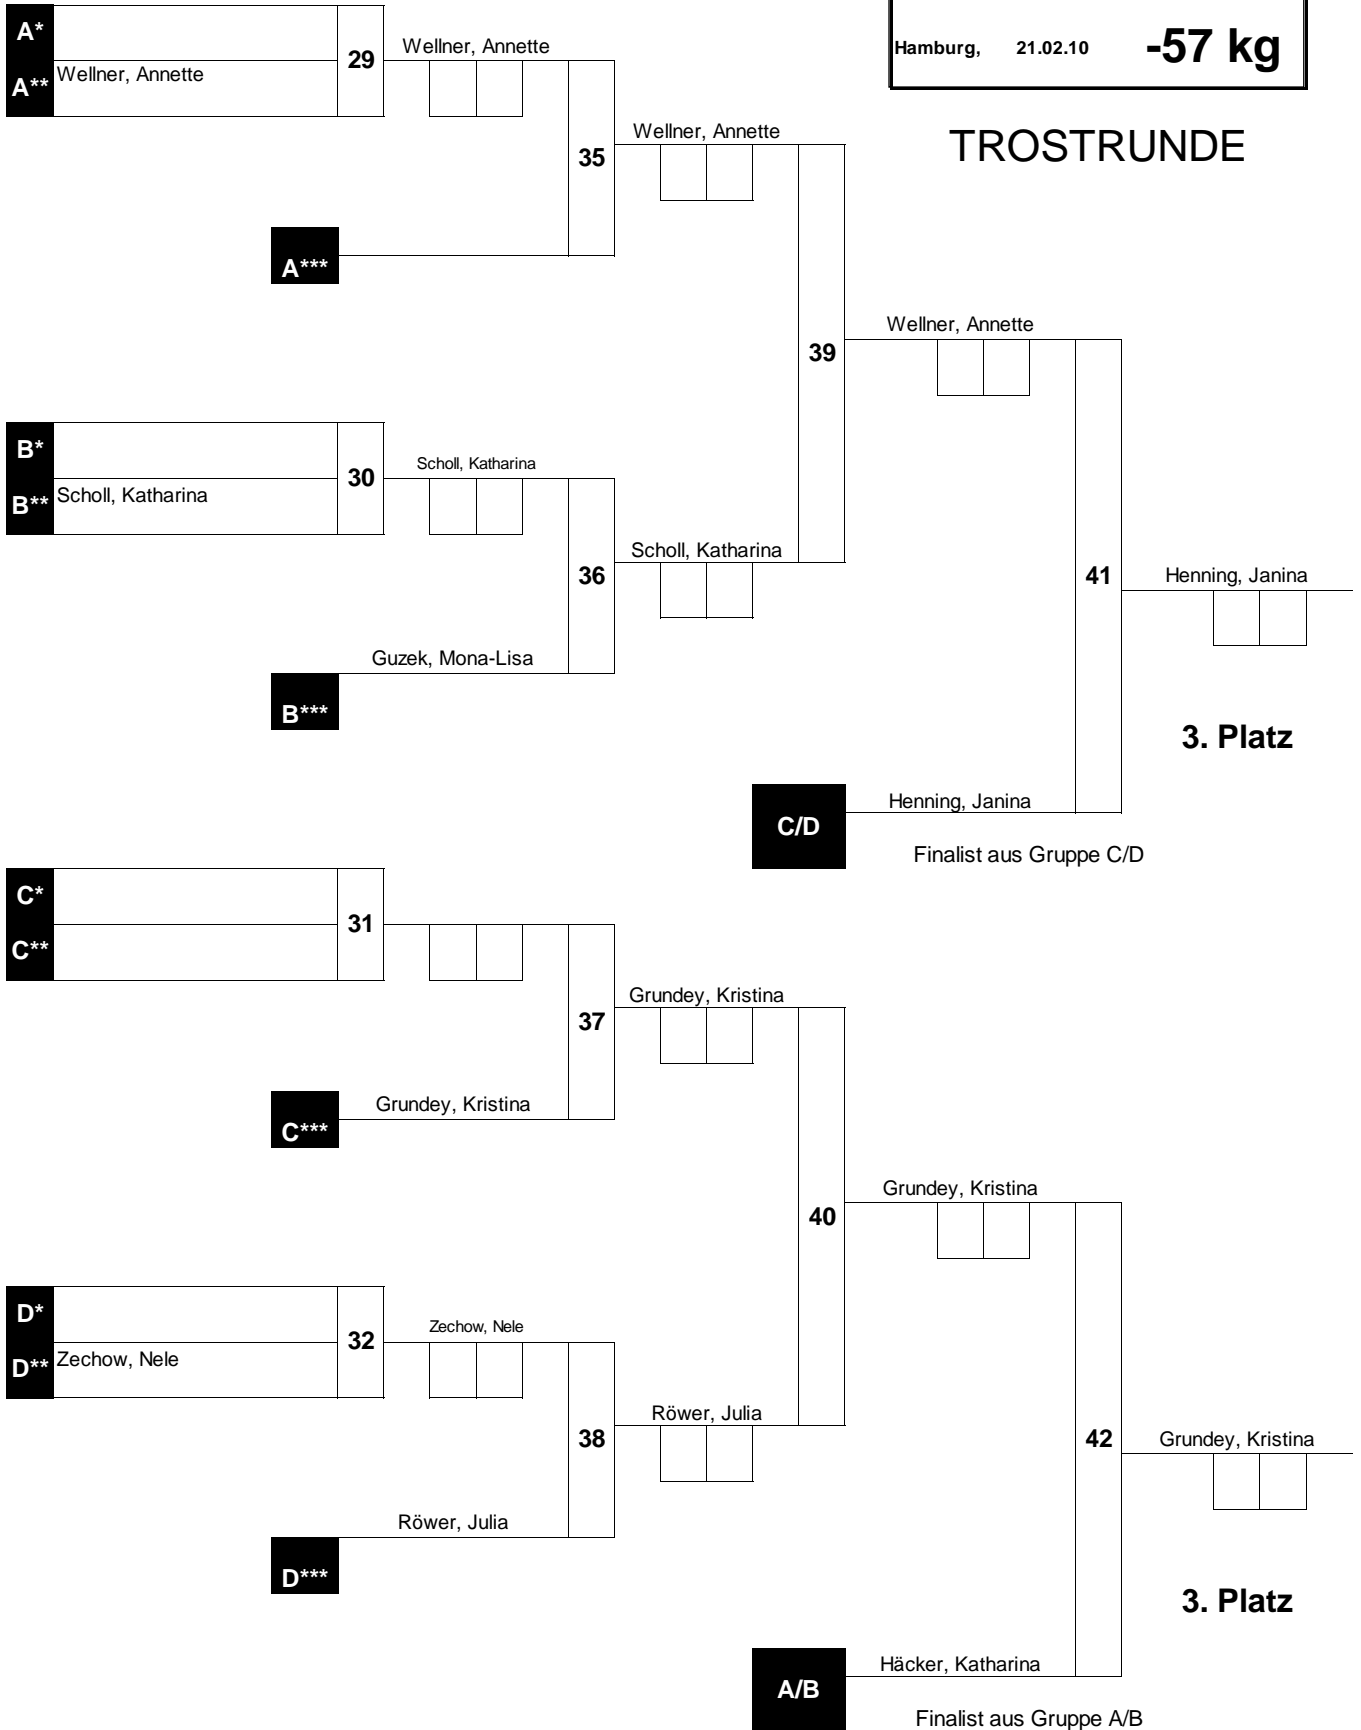

NDEM

U20w

Hamburg, 21.02.10

-57 kg

TROSTRUNDE

1	Bieber, Jennifer TH Eilbeck	1
17		
9	Geeske, Anders MTV Elze	2
25		
5	Schröder, Nina Budokan Lübeck	3
21		
13		
29		
3		
19		
11	Seelen, Svenja TV Eiche Horn	6
27		
7	Scholz, Laura Rellinger TV	7
23		
15	Pfeifle, Nadja Garbsener SC	8
31		
2	Paulitz, Francis TH Eilbeck	9
18		
10		
26		
6		
22		
14	Hase, Valerie SV Victoria Lauenau	12
30		
4	Oswald, Annika MTV Vorsfelde	13
20		
12		
28		
8	Wandtke, Vanessa Budokan Lübeck	15
24		
16	Gerlach, May-Britt Rellinger TV	16
32