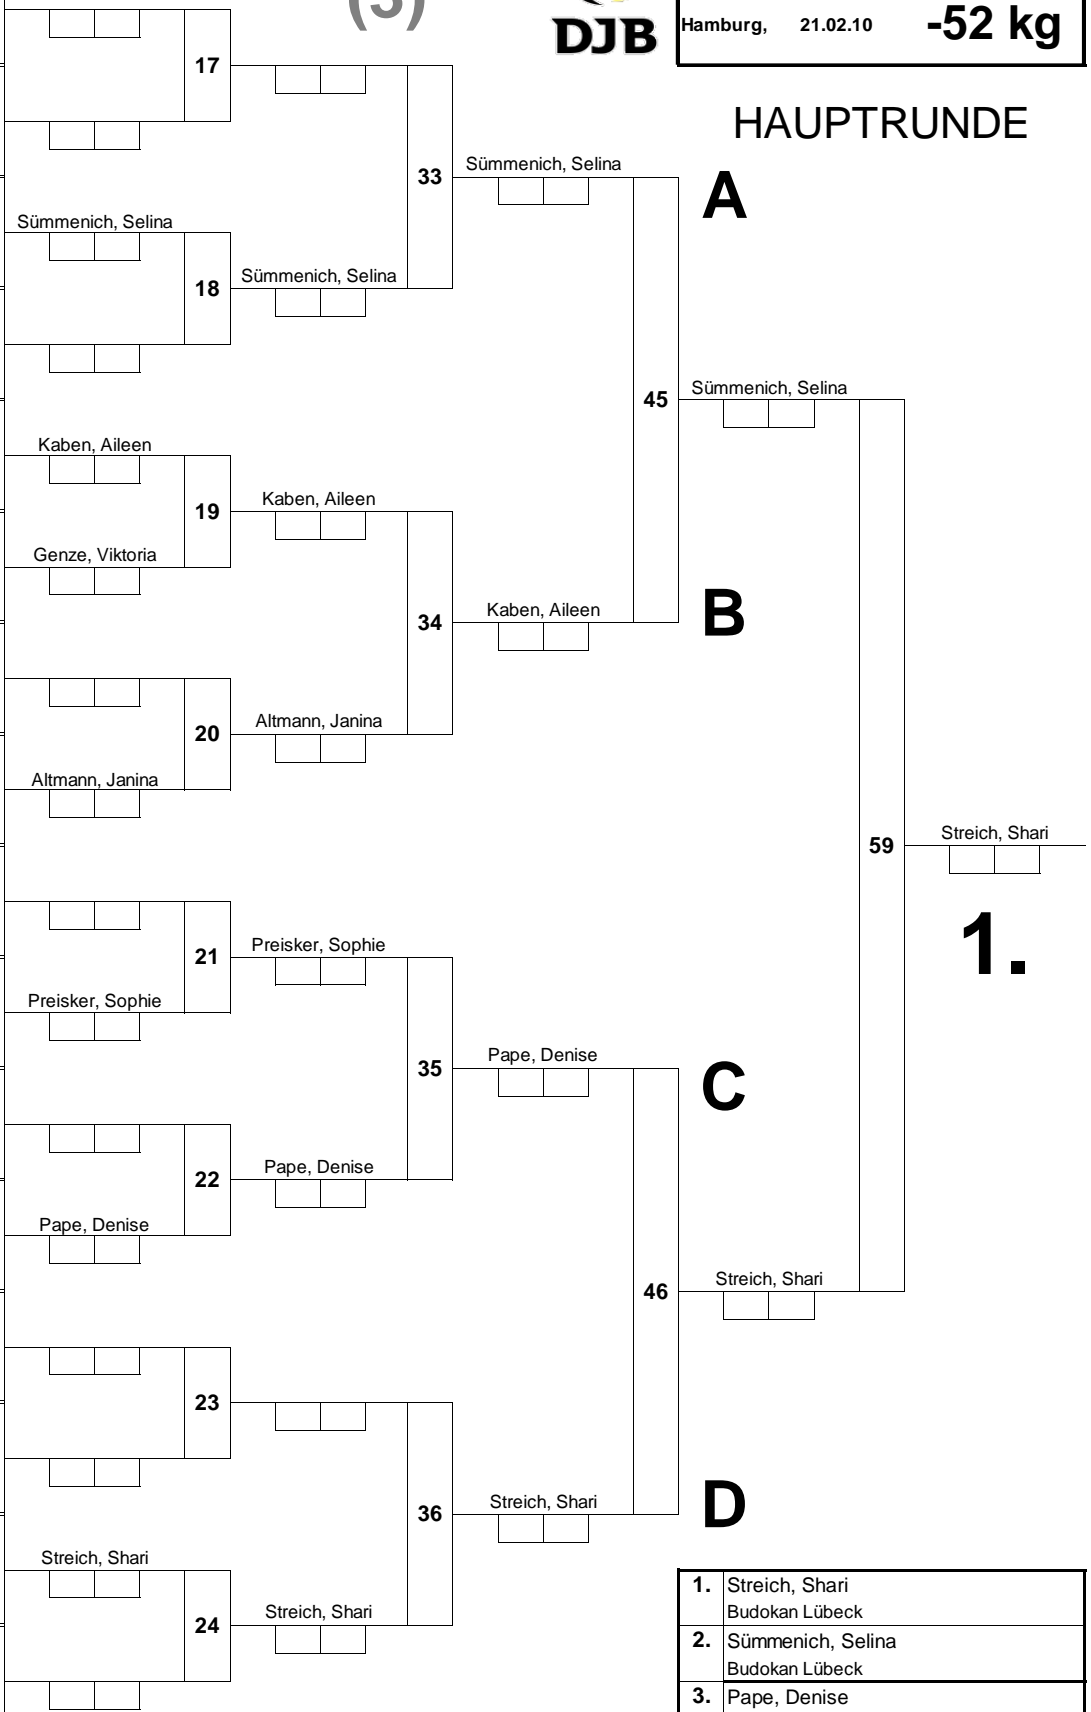

1		
17		1
9		
25		2
5	Sümmenich, Selina Budokan Lübeck	
21		3
13		
29		4
3	Kaben, Aileen Budokan Lübeck	
19		5
11	Genze, Viktoria JC Villa Vital	
27		6
7		
23		7
15	Altmann, Janina Judo in Holle	
31		8
2		
18		9
10	Preisker, Sophie TSV Mollhagen	
26		10
6		
22		11
14	Pape, Denise MTV Vorsfelde	
30		12
4		
20		13
12		
28		14
8	Streich, Shari Budokan Lübeck	
24		15
16		
32		16

(3)

NDEM	U20w
Hamburg,	21.02.10
-52 kg	

HAUPTRUNDE

1.	Streich, Shari Budokan Lübeck
2.	Sümmenich, Selina Budokan Lübeck
3.	Pape, Denise MTV Vorsfelde
3.	Kaben, Aileen Budokan Lübeck
5.	Altmann, Janina
5.	Preisker, Sophie
7.	Genze, Viktoria
7.