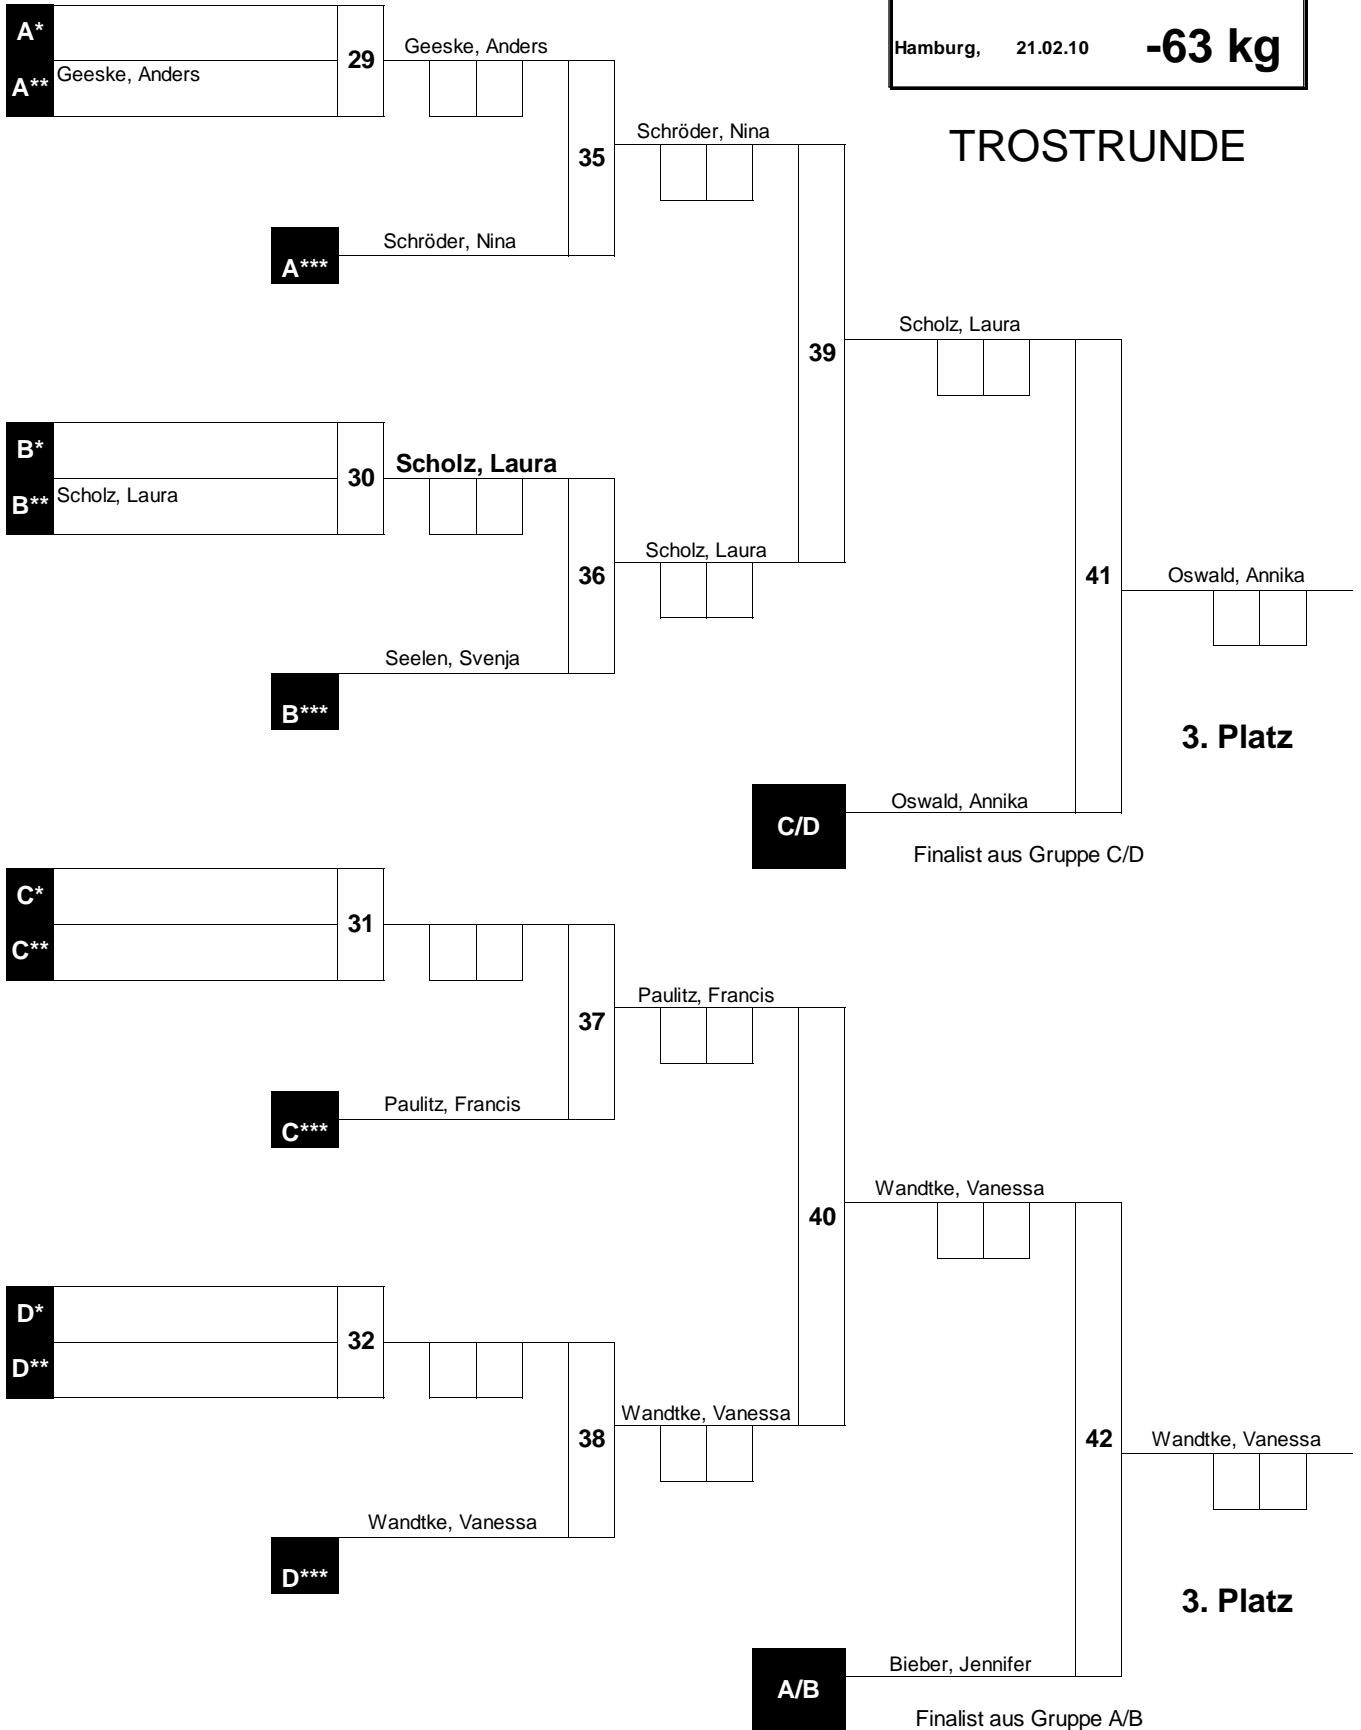

NDEM

U20w

Hamburg, 21.02.10

-63 kg

TROSTRUNDE

1	Nesteriuk , Jindra TuRa Harksheide	1
17		
9	Hesse, Sophia MTV Geismar	2
25		
5	Peper, Berit TSV Tarp	3
21		
13		
29		
3		
19		
11		
27		
7	Martens, Nicole BlauWeiß96	7
23		
15	von Ahnen, Inga VfL Stade	8
31		
2	Akbayir, Defne Bramfelder SV	9
18		
10	Stahl, Ria PSV Eutin	10
26		
6		
22		
14	Lachetta, Lisa SFV Europa	12
30		
4	Fahrenkrug, Katrin TuS Jork	13
20		
12		
28		
8	Elvert, Carina Budokan Lübeck	15
24		
16		
32