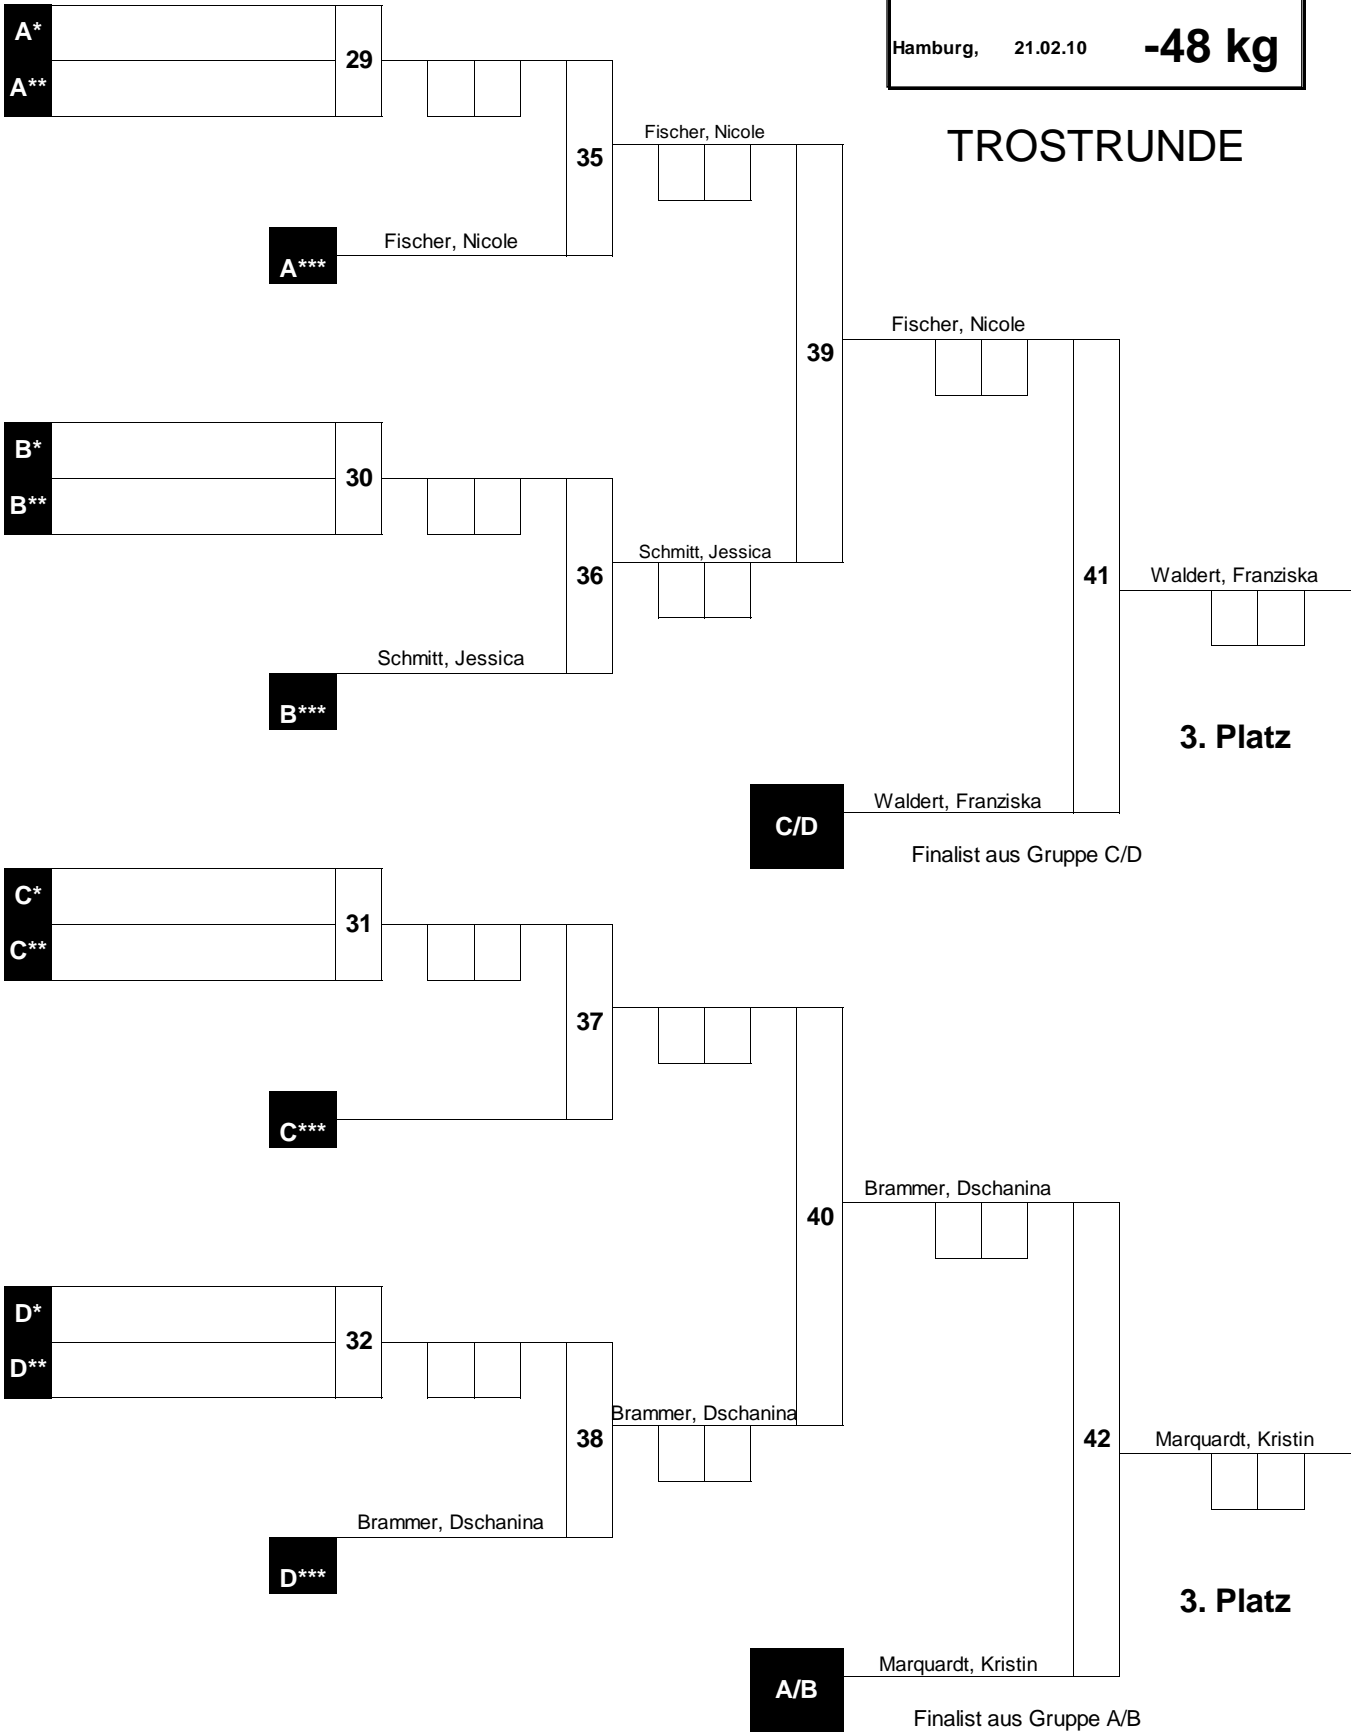

NDEM

U20w

Hamburg, 21.02.10

-48 kg

TROSTRUNDE

1		
17		1
9		
25		2
5	Sümmenich, Selina Budokan Lübeck	
21		3
13		
29		4
3	Kaben, Aileen Budokan Lübeck	
19		5
11	Genze, Viktoria JC Villa Vital	
27		6
7		
23		7
15	Altmann, Janina Judo in Holle	
31		8
2		
18		9
10	Preisker, Sophie TSV Mollhagen	
26		10
6		
22		11
14	Pape, Denise MTV Vorsfelde	
30		12
4		
20		13
12		
28		14
8	Streich, Shari Budokan Lübeck	
24		15
16		
32		16

(3)

NDEM	U20w
Hamburg,	21.02.10
-52 kg	

HAUPTRUNDE