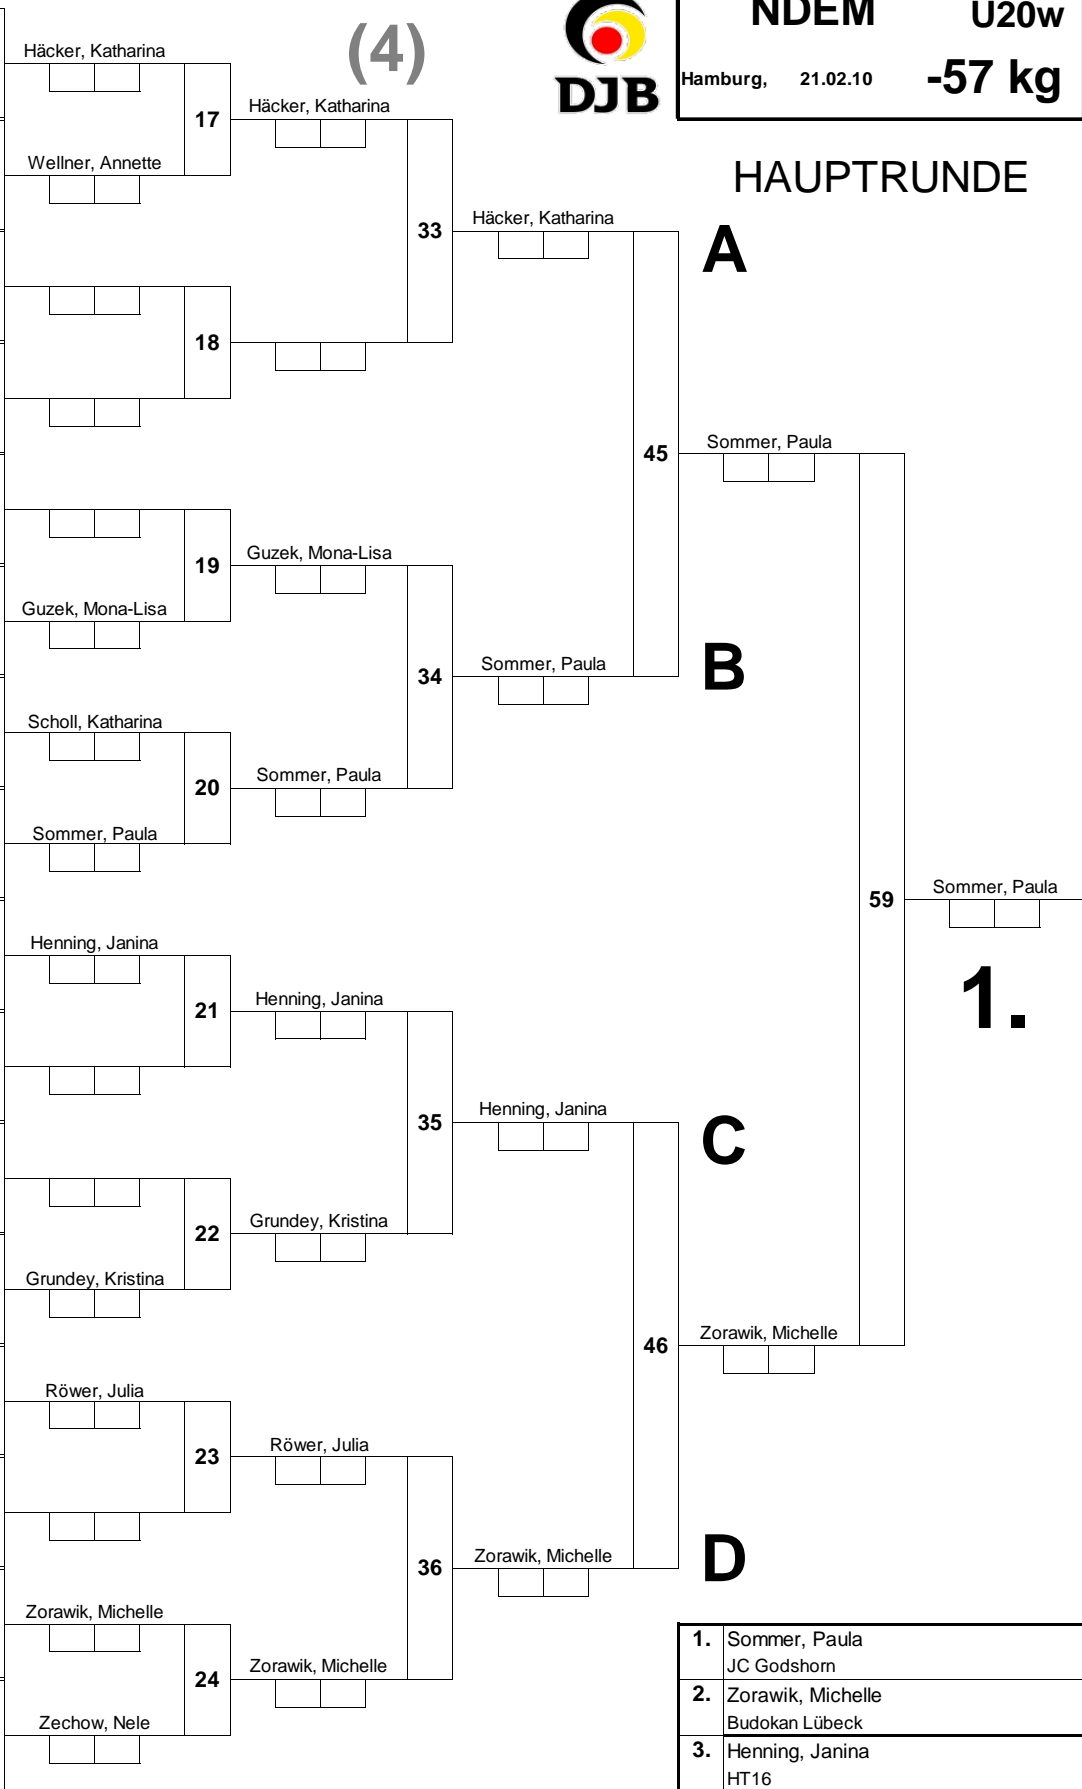

1	Häcker, Katharina TuS Berne	1
17		
9	Wellner, Annette MTV Isenbüttel	2
25		
5		3
21		
13		4
29		
3		5
19		
11	Guzek, Mona-Lisa OSC Bremerhaven	6
27		
7	Scholl, Katharina Niendorfer TSV	7
23		
15	Sommer, Paula JC Godshorn	8
31		
2	Henning, Janina HT16	9
18		
10		10
26		
6		11
22		
14	Grundey, Kristina Garbsener SC	12
30		
4	Röwer, Julia Judo Crocodiles Osnabrück	13
20		
12		14
28		
8	Zorawik, Michelle Budokan Lübeck	15
24		
16	Zechow, Nele TH Eilbeck	16
32		

NDEM	U20w
Hamburg,	21.02.10
	-57 kg

1.	Sommer, Paula JC Godshorn
2.	Zorawik, Michelle Budokan Lübeck
3.	Henning, Janina HT16
3.	Grundey, Kristina Garbsener SC
5.	Wellner, Annette
5.	Häcker, Katharina
7.	Scholl, Katharina
7.	Röwer, Julia