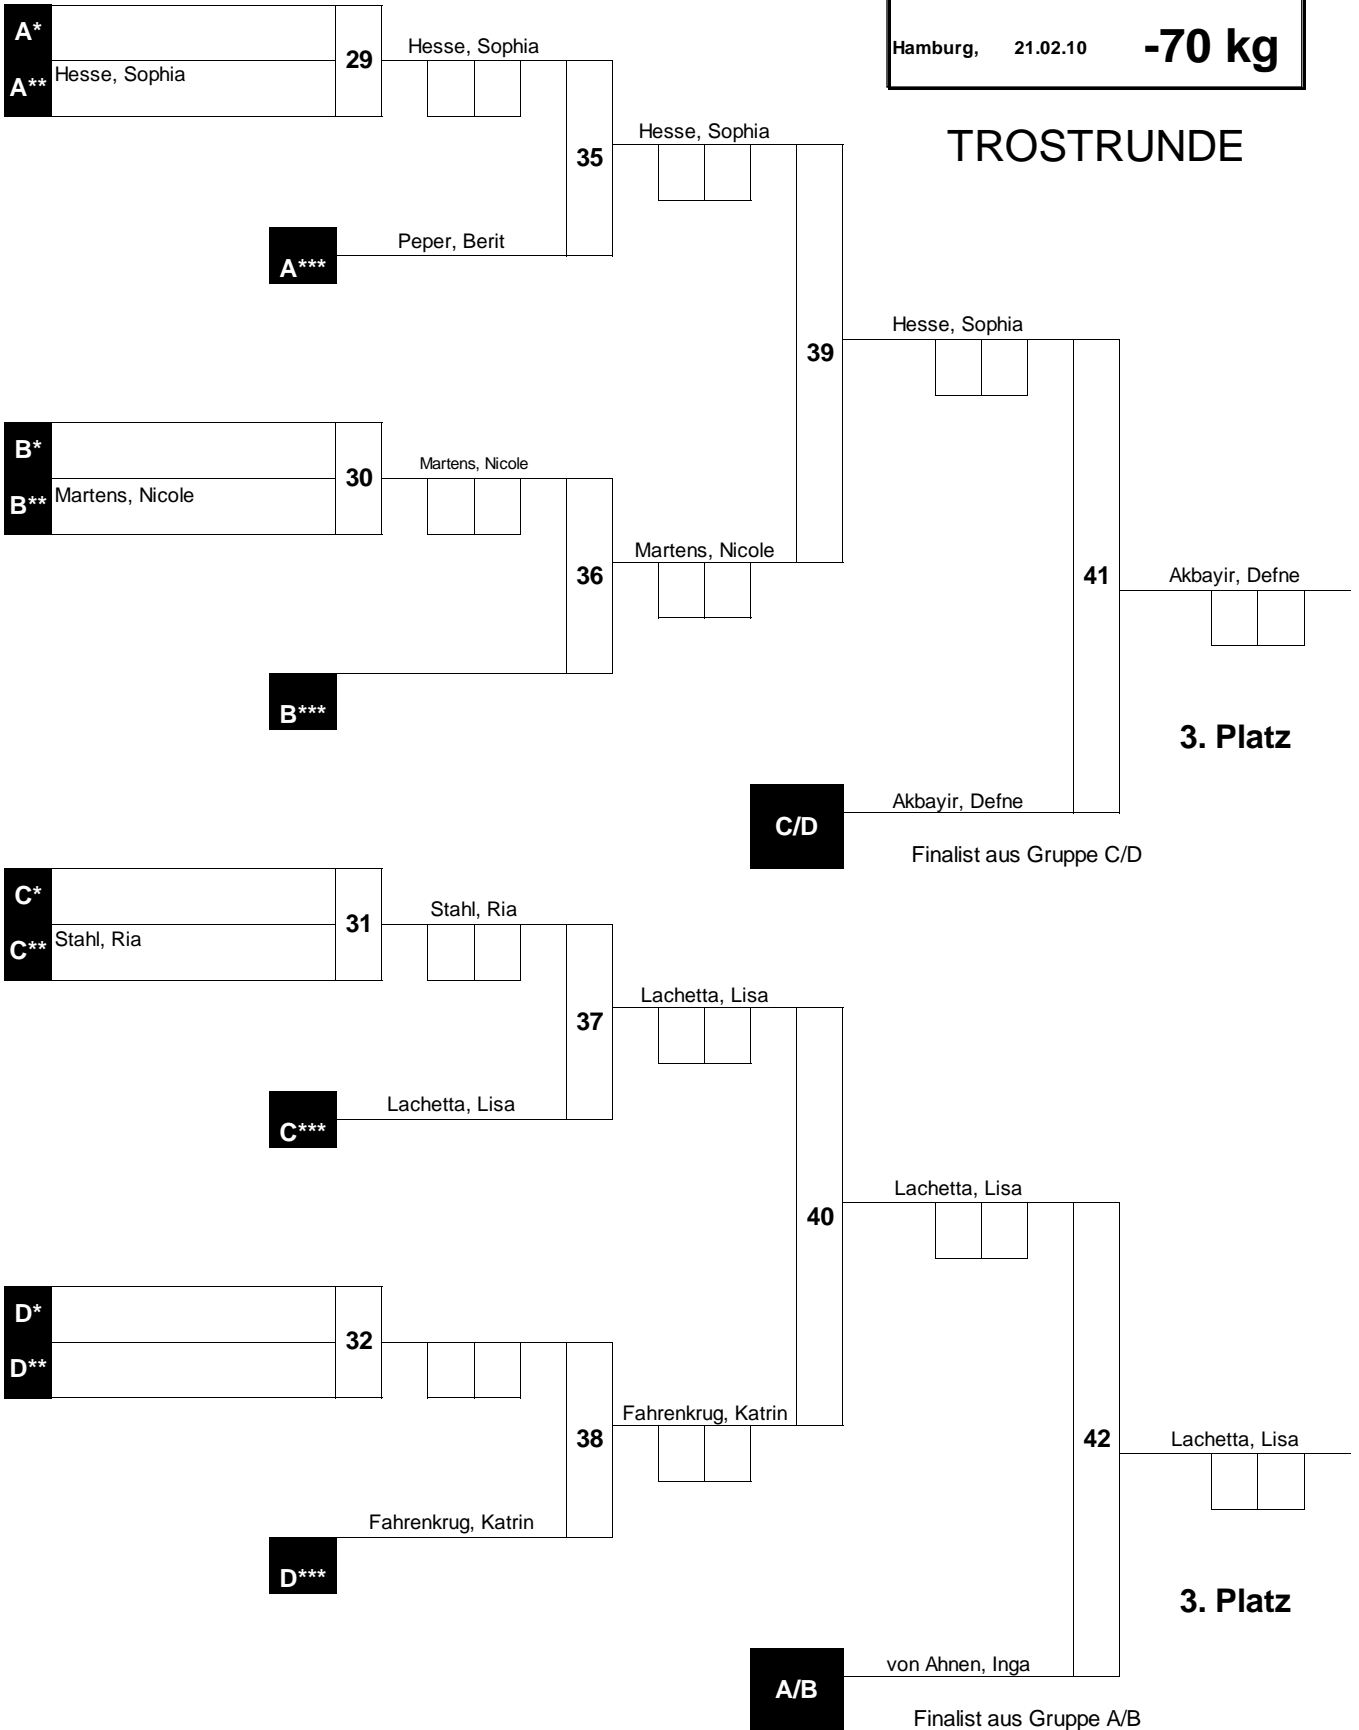

TROSTRUNDE

NDEM	U20
Hamburg,	21.02.2010 +78

		1	2	3	4	5
1	Lechtermann, Josephine Judo Crocodiles Osnabrück		10 :	: 10	: 10	:
2	Leismann, Franziska TuS Bramsche	: 10		: 10	: 10	:
3	Schwarzer, Christina TUSPO Weende	10 :	10 :		10 :	:
4	Schweer, Lisa JC Nordhorn	10 :	10 :	: 10		:
5	#NV	:	:	:	:	

	Tabellen- Punkte	Unter- bewertung	Differenz Tab.punkte	Differenz Unterbew.	Pla
Lechtermann, Josephine Judo Crocodiles Osnabrück	2 : 4	10 : 20	-2	-10	3
Leismann, Franziska TuS Bramsche	: 6	: 30	-6	-30	4
Schwarzer, Christina TUSPO Weende	6 :	30 :	6	30	1
Schweer, Lisa JC Nordhorn	4 : 2	20 : 10	2	10	2
#NV	:	:			
#NV	:	:			

Reihenfolge der einzelnen Kämpfe :

(1 - 2) (3 - 4) (1 - 5) (2 - 3) (4 - 5)
(1 - 3) (2 - 4) (3 - 5) (1 - 4) (2 - 5)