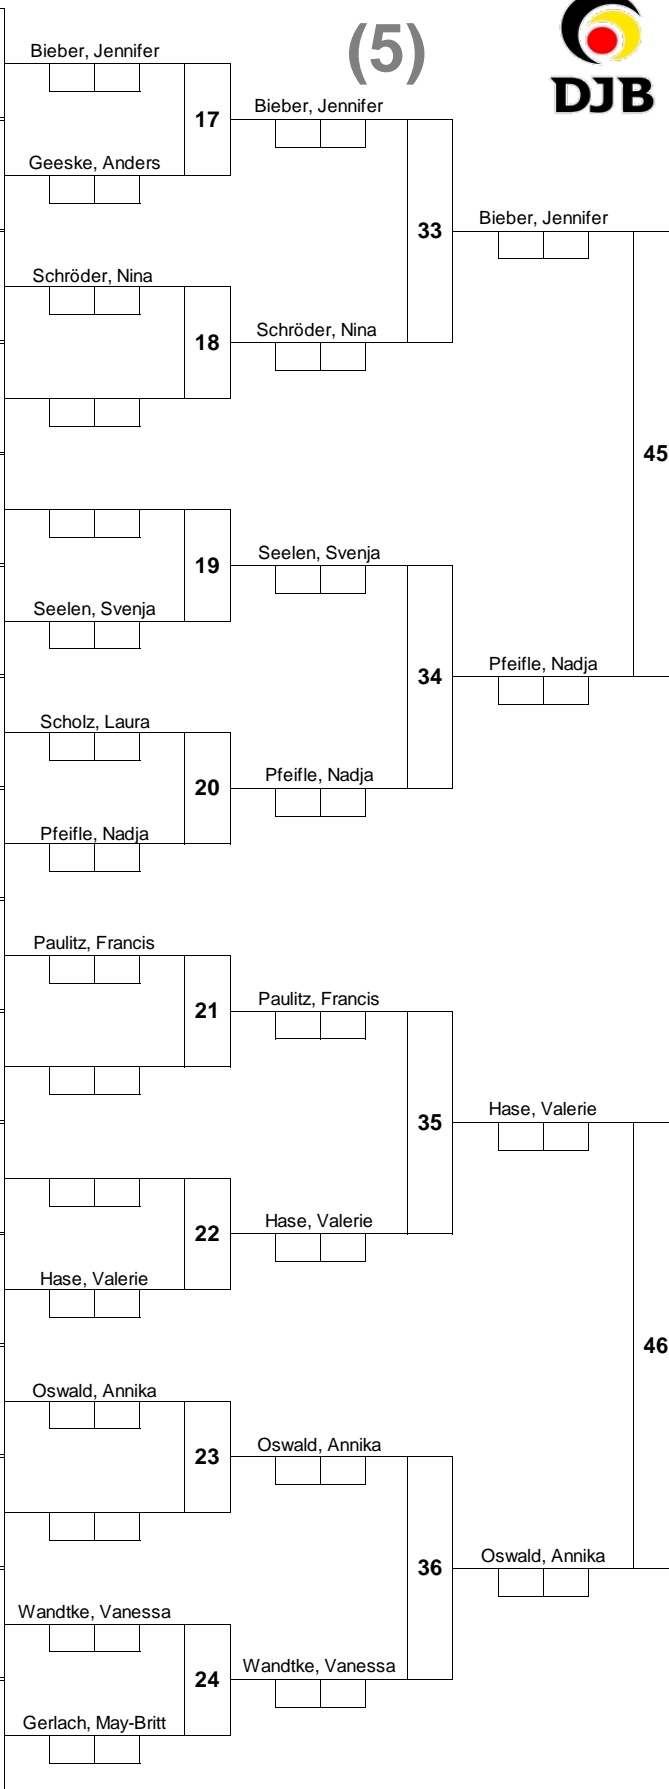

1	Bieber, Jennifer TH Eilbeck	1
17		
9	Geeske, Anders MTV Elze	2
25		
5	Schröder, Nina Budokan Lübeck	3
21		
13		
29		
3		
19		
11	Seelen, Svenja TV Eiche Horn	6
27		
7	Scholz, Laura Rellinger TV	7
23		
15	Pfeifle, Nadja Garbsener SC	8
31		
2	Paulitz, Francis TH Eilbeck	9
18		
10		
26		
6		
22		
14	Hase, Valerie SV Victoria Lauenau	12
30		
4	Oswald, Annika MTV Vorsfelde	13
20		
12		
28		
8	Wandtke, Vanessa Budokan Lübeck	15
24		
16	Gerlach, May-Britt Rellinger TV	16
32		

NDEM	U20w
Hamburg,	21.02.10
-63 kg	

HAUPTRUNDE

A

B

C

D

Hase, Valerie

1.

1.	Hase, Valerie SV Victoria Lauenau
2.	Pfeifle, Nadja Garbsener SC
3.	Oswald, Annika MTV Vorsfelde
3.	Wandtke, Vanessa Budokan Lübeck
5.	Scholz, Laura
6.	Bieber, Jennifer
7.	Schröder, Nina
7.	Paulitz, Francis